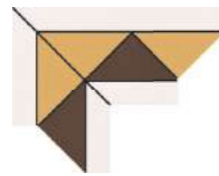

КУ-006/015/001
**Кронштадт
угловой элемент**
Белый (006/015/001)
232*181*106 мм